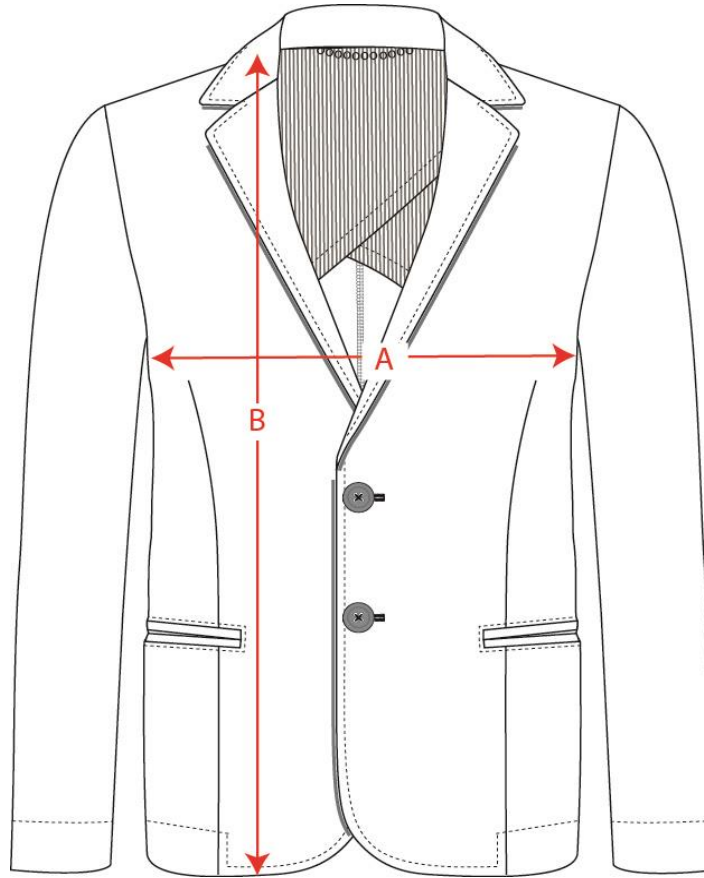

## Sweatblazer Herren

Größen/Sizes	XS	S	M	L	XL	XXL	3XL
<b>A:</b> 1/2 Oberweite/ Half Chest	48 cm	51 cm	54 cm	57 cm	60 cm	63 cm	66 cm
<b>B:</b> Länge / Body Length	70 cm	72 cm	74 cm	76 cm	78 cm	80 cm	82 cm